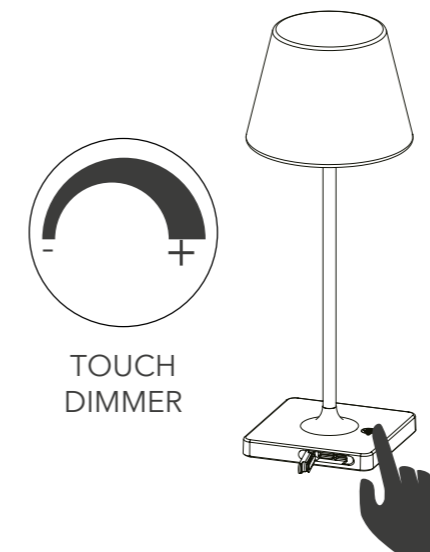

jammin

tragbar

der große Diffusor der tragbaren Außentischleuchte JAMMIN wirft warmweißes Licht ab und sorgt so für angenehme Beleuchtung. Keine störenden Kabel auf dem Tisch und dank des Touchdimmers immer die richtige Helligkeit. Einfach zu Laden durch doppelten USB-Eingang (USB-A oder USB-C).